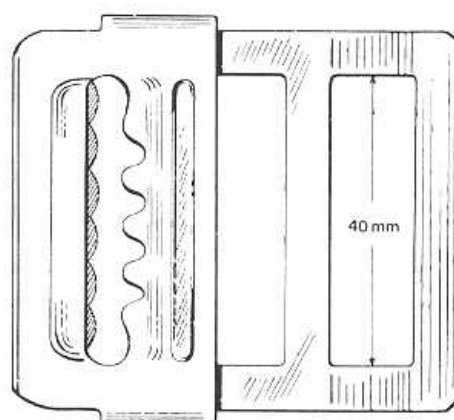

BOUCLES pour BACHES et CAMIONS

GESPEN voor ZEILEN en VRACHTWAGENS

BUCKLES for SAILS and TRUCKS

SCHNALLEN für PLANEN und KRAFTWAGEN

LAITON SOUDE

MESSING GELAST

BRASS WELDED

MESSING GESCHWEISST

A	20	23	25	mm
B	16	18	18	mm
C	3,5	4	4	mm
N°	5000/20 R	5000/23 R	5000/25 R	

A	20	23	25	mm
B	8	10	10	mm
C	2,5	3	3	mm
N°	6000/20	6000/23	6000/25	

3071

3072

EMBALLAGE		VERPAKKING		PACKING		VERPACKUNG	
5000/..		6000/..		3071		3072	
20	23 - 25	20	23 - 25	100		50	
500	250	1.000	500				