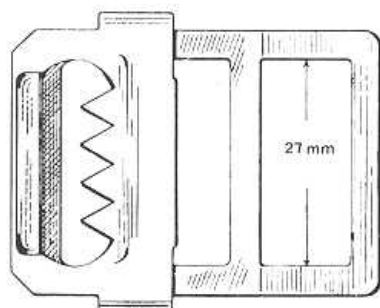

BOUCLES pour BACHES et CAMIONS

GESPEN voor ZEILEN en VRACHTWAGENS

BUCKLES for SAILS and TRUCKS

SCHNALLEN für PLANEN und KRAFTWAGEN

LAITON SOUDE

MESSING GELAST

BRASS WELDED

MESSING GESCHWEISST

A	20	23	25	mm
B	16	18	18	mm
C	3,5	4	4	mm
N°	5000/20 R	5000/23 R	5000/25 R	

A	20	23	25	mm
B	8	10	10	mm
C	2,5	3	3	mm
N°	6000/20	6000/23	6000/25	

3071

3072

EMBALLAGE		VERPAKKING		PACKING		VERPACKUNG	
5000/..		6000/..		3071		3072	
20	23 - 25	20	23 - 25	100		50	
500	250	1.000	500				