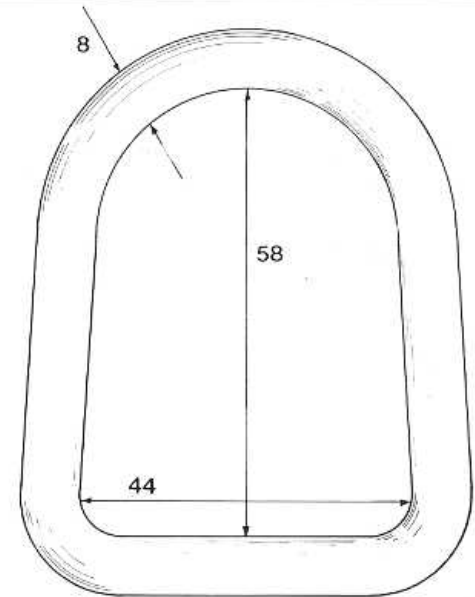

ANNEAUX-DE SOUDES

GELASTE D-RINGEN

WELDED D-RINGS

GESCHWEISZTE HALBRUNDE RINGE

POUR BACHES, ETC.

VOOR ZEILEN, ENZ.

FOR SAILS, ETC.

FÜR PLANEN, USW.

5350/40 x 53

5350/44 x 58

5350/50 x 40/SD

5350/52 x 40

EMBALLAGE

VERPAKKING

PACKING

VERPACKUNG