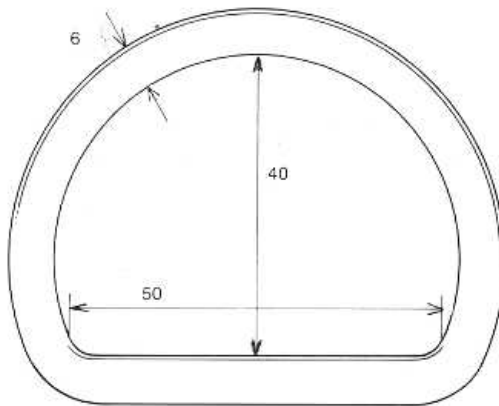

ANNEAUX-DE SOUDES

GELASTE D-RINGEN

WELDED D-RINGS

GESCHWEISZTE HALBRUNDE RINGE

POUR BACHES, ETC.

VOOR ZEILEN, ENZ.

FOR SAILS, ETC.

FÜR PLANEN, USW.

5350/40 x 53

5350/44 x 58

5350/50 x 40/SD

5350/52 x 40

EMBALLAGE

VERPAKKING

PACKING

VERPACKUNG