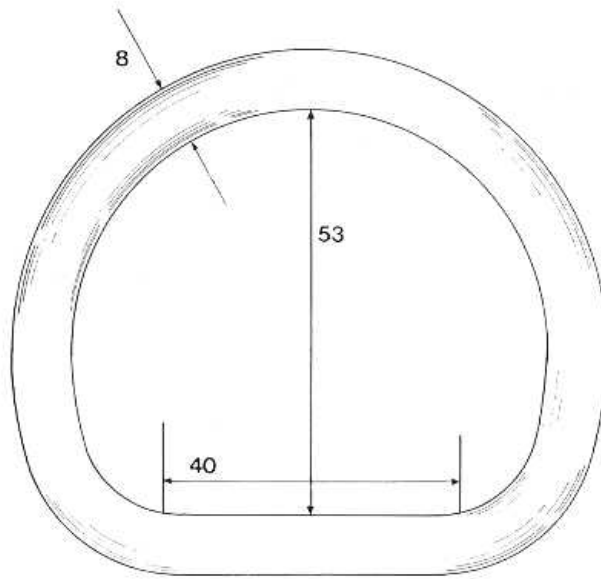

ANNEAUX-DE SOUDES

GELASTE D-RINGEN

WELDED D-RINGS

GESCHWEISZTE HALBRUNDE RINGE

POUR BACHES, ETC.

VOOR ZEILEN, ENZ.

FOR SAILS, ETC.

FÜR PLANEN, USW.

5350/40 x 53

5350/44 x 58

5350/50 x 40/SD

5350/52 x 40

EMBALLAGE

VERPAKKING

PACKING

VERPACKUNG