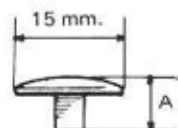

**BOUTONS-PRESSION**

**DRUKKNOPEN**

**PRESS-BUTTONS**

**DRUCKKNÖPFE**

A	6	7	8	mm
N°	501 AD	501 AC	500 ABC	

serrage léger - lichte sluiting	serrage fort - zware sluiting
light pressing - leichter Federung	strong pressing - schwerer Federung
N° 501 EF	500 EF

N°	500 G
----	-------

A	5,5	7	7	9,4	mm
N°	501 I	501 H	500H	500 J	

A	3,6	2,5	3	3	5	mm
B	10,8	11,8	11,8	11,8	11,8	mm
N°	300 A	300 B	300 C	301 C	300 D	

EMBALLAGE • VERPAKKING • PACKING • VERPACKUNG

1.000

**USINE UNION** SA NV BELGIUM