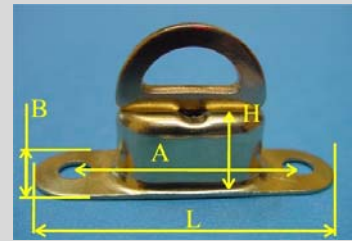

TOURNIQUETS
 DRAAISLUITINGEN
 TURNBUTTONS
 DREHVERSCHLÜSSE

**NOUVEAU !!!
 NIEUW !!!
 NEW !!!
 NEU !!!**

317/AR

L	: 17 mm
l	: 11 mm
H	: 8 mm

308

311

N°	308	311	411
A :	23.5	23.5	34
L :	35	35	46
B :	13	13	13
H :	8	11	11
	100	100	100

422/AR

411

L : 22,5 mm - l : 13,5 mm - H : 9 mm