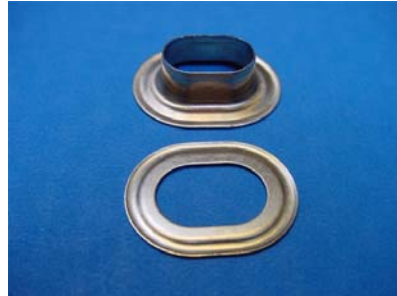

TOURNIQUETS
 DRAAISLUITINGEN
 TURNBUTTONS
 DREHVERSCHLÜSSE

**NOUVEAU !!!
 NIEUW !!!
 NEW !!!
 NEU !!!**

317/AR

L	: 17 mm
l	: 11 mm
H	: 8 mm

308

311

N°	308	311	411
A :	23.5	23.5	34
L :	35	35	46
B :	13	13	13
H :	8	11	11
	100	100	100

422/AR

411

L : 22,5 mm - l : 13,5 mm - H : 9 mm